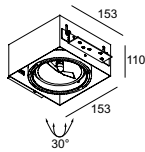

FULL INFO / PAG TEC

Options

INSTALLATION		
GRID IN TRIMLESS 1 MK 202 61 95 01	171 x 171 x 55	173 x 173
GRID IN TRIMLESS 1 MK L 202 61 95 01L	293 x 293 x 55	173 x 173
EXPOSED CONCRETE PACK GIT 1 202 61 96 01	220 x 262 x 210	-
GRID IN TRIMLESS 2 MK 202 61 95 02	171 x 310 x 55	312 x 173
GRID IN TRIMLESS 2 MK L 202 61 95 02L	432 x 293 x 55	312 x 173
EXPOSED CONCRETE PACK GIT 2 202 61 96 02	220 x 401 x 210	-
CONTROL GEAR		
TRANSFO 50W 200 46 06	86 x 31 x 20	
TRANSFO 100W 200 46 10	107 x 35 x 21	
BALLASTSET HID 135 200 45 135	140 x 64 x 32	
BALLASTSET HID 170 200 45 170	186 x 90 x 37	

FULL INFO / PAG TEC

Accessories

CONE 111 ◊ 201 28 00 ◊ ◊ = ALU / B / C / W QR-LP111 max. 24"	Ø117 / Ø80 / H26	
CLIP 111 ◊ 201 27 99 A ◊ ◊ = A / B / W	Ø110 / H22	
FRONTGLASS 111 201 17 00	Ø100	
LENS 111 201 47 11	Ø100	

Grid In Trimless 1

157 x 157 x 120 max.40

GRID IN TRIMLESS 1 QR ◊

202 61 00 01 ◊
◊ = A / B / W
ADJUSTABLE 0° - 30°
G53 / 12V / EXCL.TRANSFO
1 x QR-LP111 max.100W
CE 0.7 IP20 1,0

OPTIONS
GRID IN TRIMLESS 1 MOUNTING KIT
GRID IN TRIMLESS 1 MOUNTING KIT LARGE
EXPOSED CONCRETE PACK GIT 1
LED SOLUTION - PAG TEC 4-5
TRANSFO
ACCESSORIES
CONE 111
CONE / CLIP 111 + FRONTGLASS 111
CONE / CLIP 111 + LENS 111